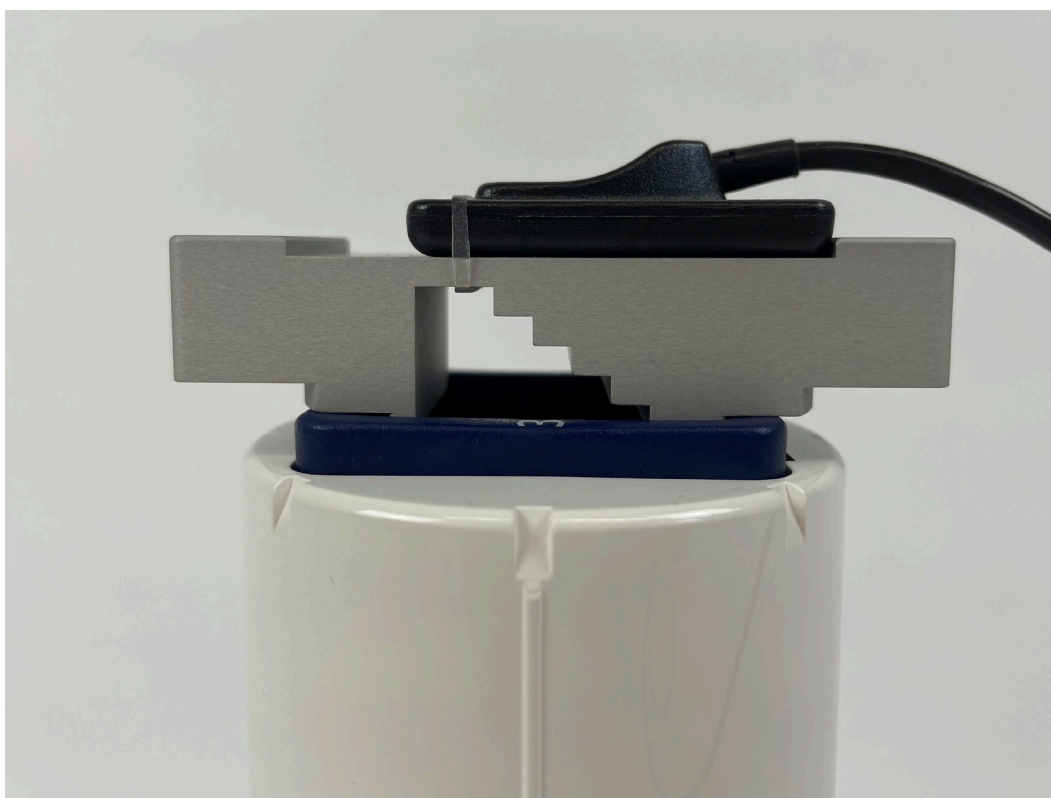

# DentalFantom

Testfantom til konstantstest af intraoralt røntgenudstyr op til 70 kV

Drej tubus opad og læg DentalFantom oven på firkanttubus, læg billedpladen oven på. Eksponer med de valgte værdier.

Her uden firkanttubus

Her med sensor.

DentalFantom kan rengøres med sæbevand eller sprit.

Der henvises til vedlagte vejledninger fra SIS vedr. optagelser.