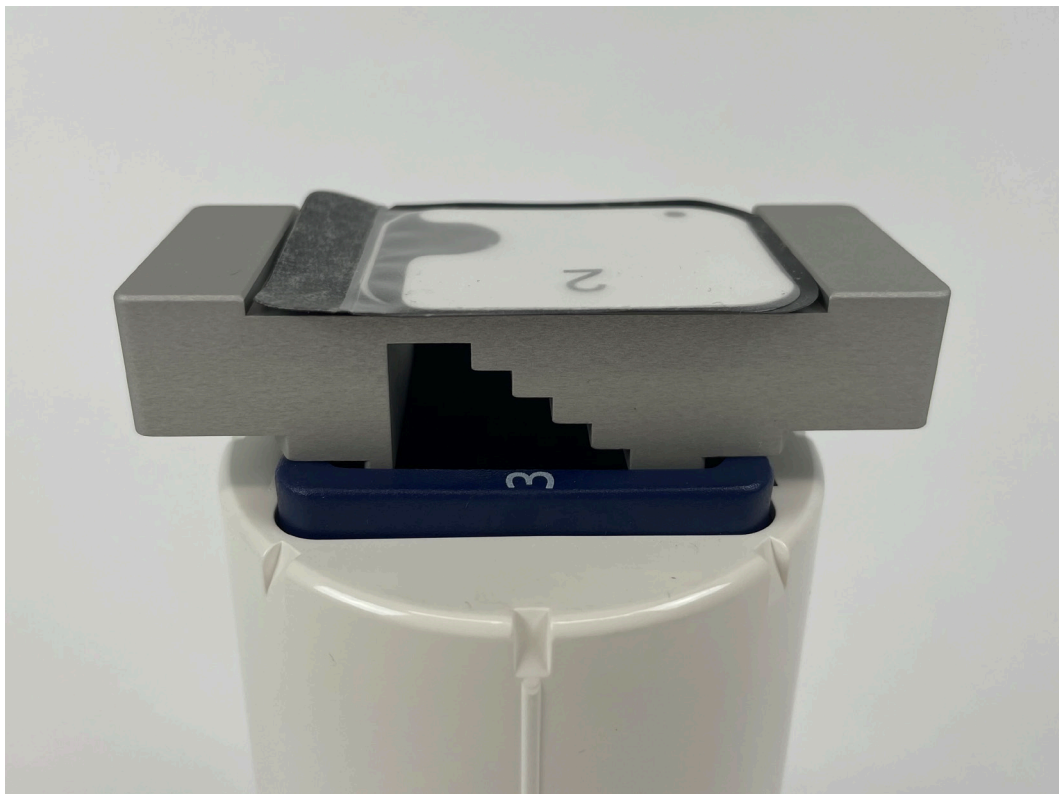

# DentalFantom

Testfantom til konstantstest af intraoralt røntgenudstyr op til 70 kV

Drej tubus opad og læg DentalFantom oven på firkanttubus, læg billedpladen oven på. Eksponer med de valgte værdier.

Her uden firkanttubus

Her med sensor.

DentalFantom kan rengøres med sæbevand eller sprit.

Der henvises til vedlagte vejledninger fra SIS vedr. optagelser.