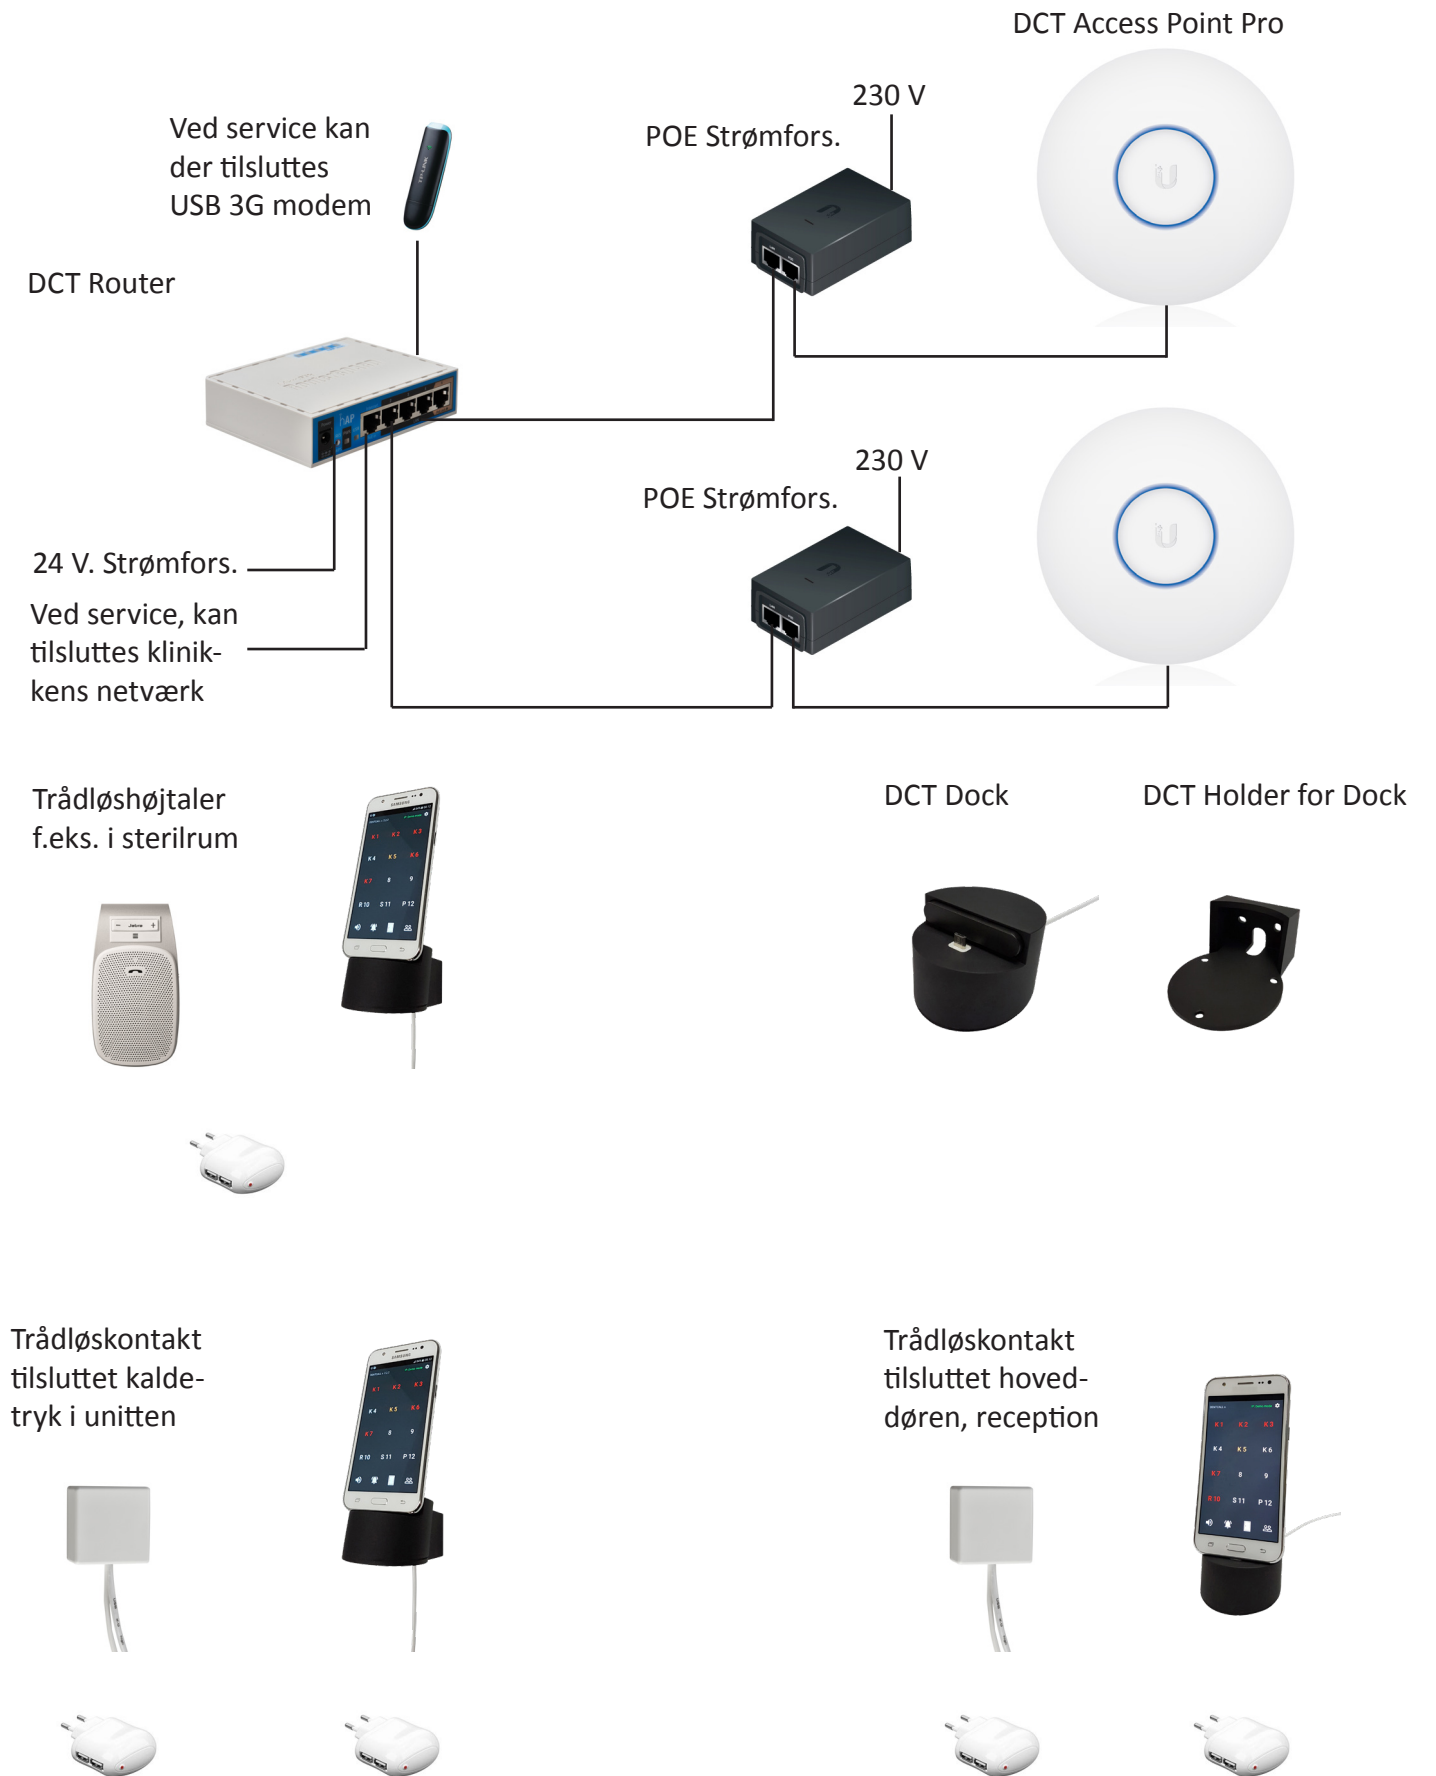

DENTCALL® Touch display leveres som standard med 6 til 20 opkaldsmuligheder, f.eks. flere klinikrum, reception og steril samt **DENTCALL® Touch** display i personalerummet og kontor.

De tilsluttes et eller flere trådløse DENTCALL® Access Points i eget DENTCALL® WiFi netværk. Der er således ingen belastning på klinikens normale netværk. Ingen tilslutning til Internettet.

På hvert klinikrum kobles et **DENTCALL® Touch** display trådløst til unittens kaldeknop. Når der er brug for hjælp, aktiveres kaldeknappen på unitten og et kald på alle displays lyder, klinikens nummer blinker.

Med et **DENTCALL® Touch** display installeret i sterilisationen kan klinikassistenten se og svare på opkaldet ved at trykke på kliniknummeret, kliniknummeret lyser nu konstant, herved kan tandlægen i klinikrummet se at der er hjælp på vej.

Når klinikassistenten er færdig i klinikrummet trykkes der på displayet eller kaldeknappen og klinikens nummer på displayet slukkes.

Dette giver et klart overblik, hvor klinikens recurcer anvendes. Ganske enkelt.

Der er mulighed for tilvalg af forskellige funktioner f.eks.:
Hoveddør statuskontrol

DENTCALL® Touch systemet er udviklet til at kunne udbygges i fremtiden med f.eks. alarm, vandkvalitetskontrol, vakum og tryk-kontrol samt adgangskontrol.

Kontakt din lokale dentaltekniker for flere informationer og en demonstration på klinkken.

Se mere på www.dentcall.dk

Overzicht