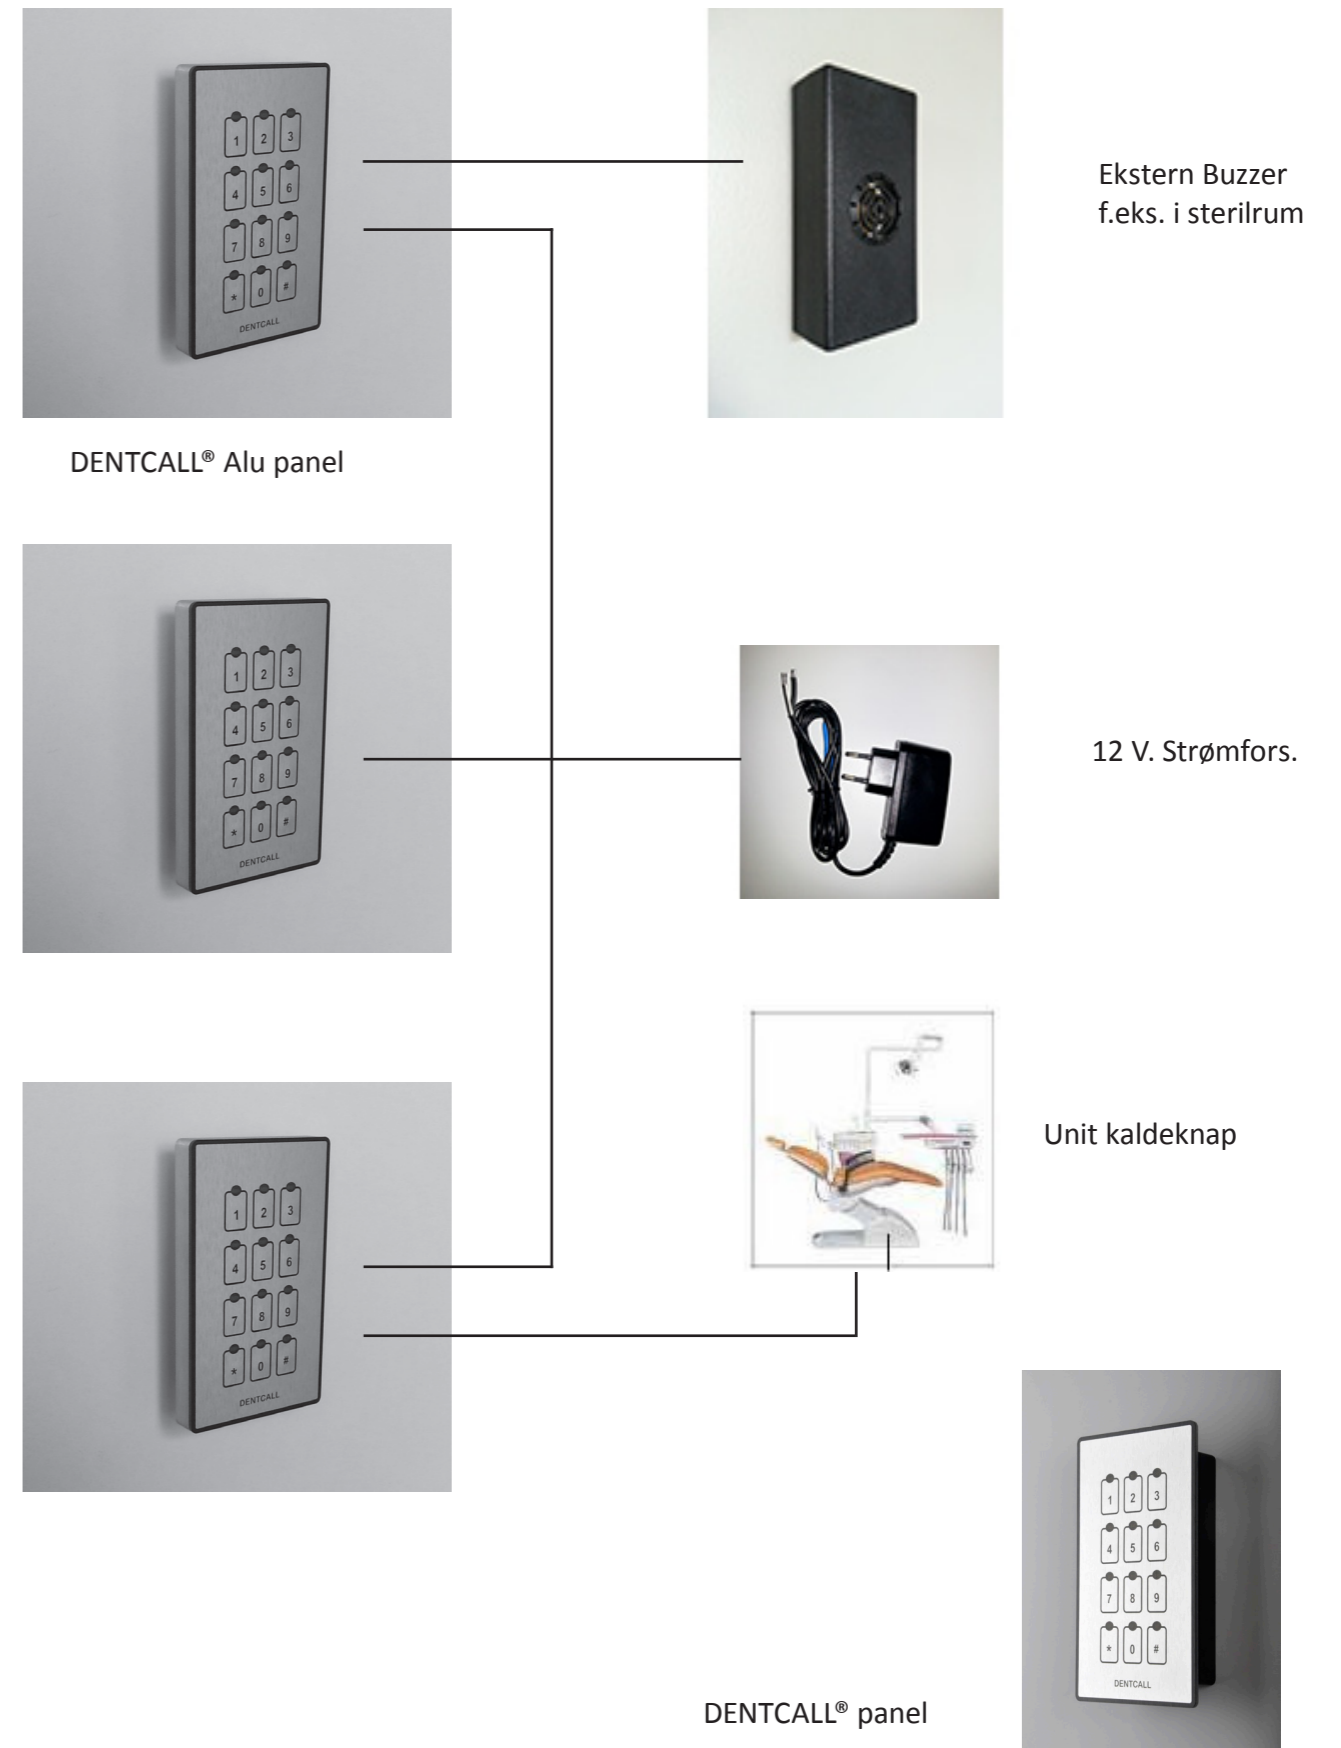

Med et **DENTCALL® Alu** panel installeret i sterilisationen kan klinikassistenten se og svare på opkaldet ved at trykke på kliniknummeret, kliniknummeret lyser nu konstant, herved kan tandlægen i klinikrummet se at der er hjælp på vej.

Når klinikassistenten er færdig i klinikrummet trykkes der på DENTCALL® panelet eller kaldeknappen og klinikens nummer på panelet slukkes.

Dette giver et klart overblik, hvor klinikens resurser anvendes. Ganske enkelt.

Der er mulighed for tilvalg af forskellige funktioner f.eks.:

- Hoveddør statuskontrol
- Nødkald

DENTCALL® systemet er udviklet til at kunne opdateres i fremtiden med nyt software og derved kan udvides med nye funktioner.

Kontakt din lokale dentaltekniker for flere informationer og en demonstration på klinkken.

Se mere på www.dentcall.dk

Oversigt

Prisliste

Vare	Vare nr.	Pris i Kr.
Paneller		
DENTCALL® Alu med monteringskit, 4 m. 4x1 ledning	51DD-DCPANELALU	2.595,00
DENTCALL® Panel med monteringskit, 4 m. 4x1 ledning	51DD-DCPANEL	1.995,00
DENTCALL® Unit uden tastatur med monteringskit, 4 m. 4x1 ledning	51DD-DCUNITPANEL	1.595,00
Tilbehør		
DENTCALL® Power Supply med EU stik til unit montering	51DD-DCPOWER1	535,00
DENTCALL® Buzzer med monteringskit, 2 m. 4x1 ledning	51DD-DCBUZZER3	535,00
DENTCALL® Kontaktsæt Dørkontaktsæt til dørkontrol	51DD-DCCONTACT	325,00
Ledning 2 x 0,75 100 m. Ledning til sammenkobling af paneller	51DD-DCCABLE100	395,00
Ledning 4 x 0,15 10 m. Ledning til sammenkobling af panel og unit	51DD-DCCABLE10	145,00