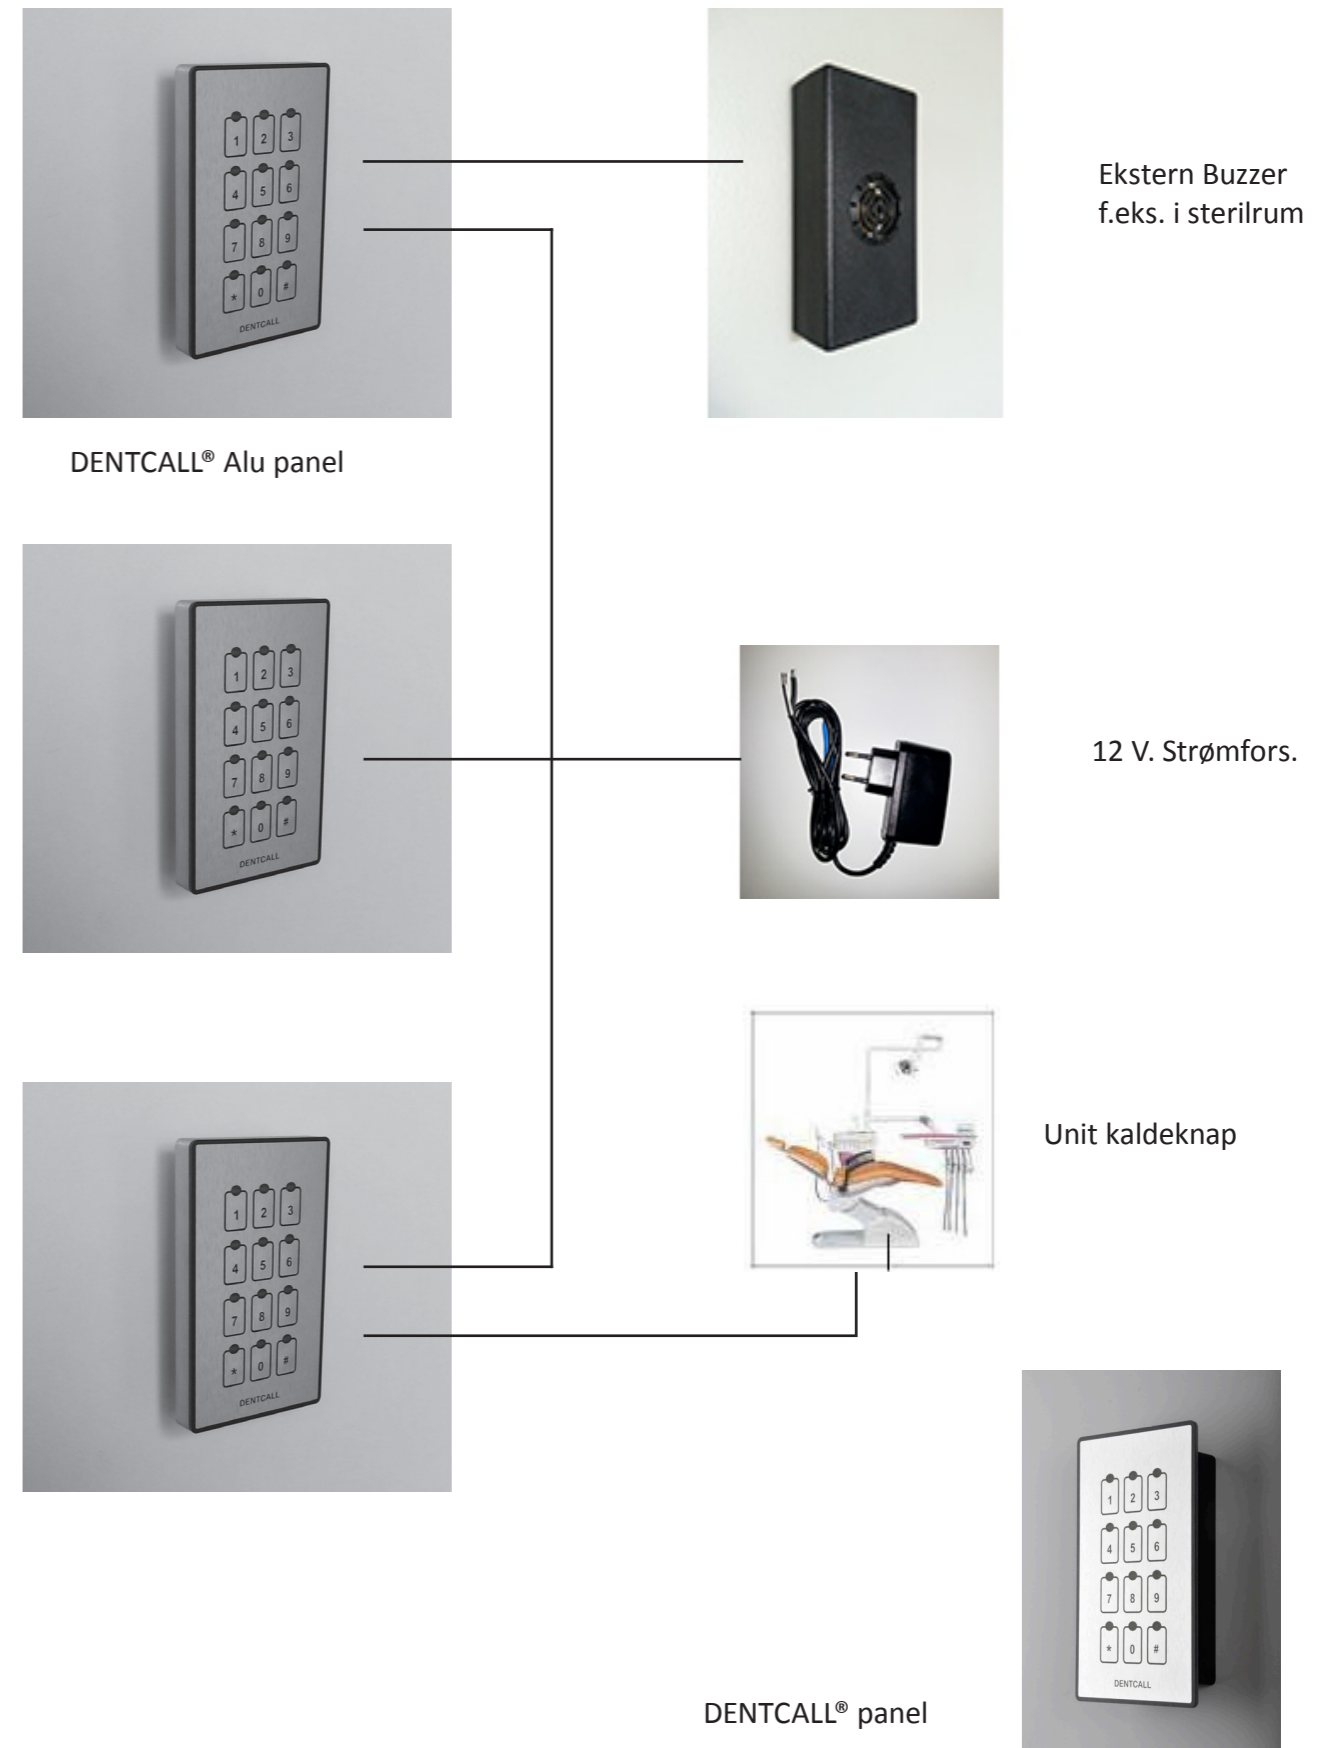

Med et **DENTCALL® Alu** panel installeret i sterilisationen kan klinikassistenten se og svare på opkaldet ved at trykke på kliniknummeret, kliniknummeret lyser nu konstant, herved kan tandlægen i klinikrummet se at der er hjælp på vej.

Når klinikassistenten er færdig i klinikrummet trykkes der på DENTCALL® panelet eller kaldeknappen og klinikens nummer på panelet slukkes.

Dette giver et klart overblik, hvor klinikens resurser anvendes. Ganske enkelt.

Der er mulighed for tilvalg af forskellige funktioner f.eks.:

- Hoveddør statuskontrol
- Nødkald

DENTCALL® systemet er udviklet til at kunne opdateres i fremtiden med nyt software og derved kan udvides med nye funktioner.

Kontakt din lokale dentaltekniker for flere informationer og en demonstration på klinkken.

Se mere på www.dentcall.dk

Oversigt

Prisliste

Vare	Vare nr.	Pris i Kr.
Paneller		
DENTCALL® Alu med monteringskit, 4 m. 4x1 ledning	51DD-DCPANELALU	2.495,00
DENTCALL® Panel med monteringskit, 4 m. 4x1 ledning	51DD-DCPANEL	1.850,00
DENTCALL® Unit uden tastatur med monteringskit, 4 m. 4x1 ledning	51DD-DCUNITPANEL	1.495,00
Tilbehør		
DENTCALL® Power Supply med EU stik til unit montering	51DD-DCPOWER1	495,00
DENTCALL® Buzzer med monteringskit, 2 m. 4x1 ledning	51DD-DCBUZZER3	495,00
DENTCALL® Kontaktsæt Dørkontaktsæt til dørkontrol	51DD-DCCONTACT	295,00
Ledning 2 x 0,75 100 m. Ledning til sammenkobling af paneller	51DD-DCCABLE100	325,00
Ledning 4 x 0,15 10 m. Ledning til sammenkobling af panel og unit	51DD-DCCABLE10	125,00